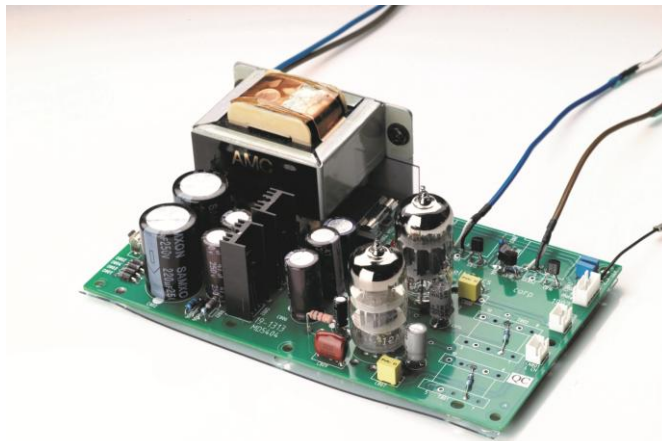

# AMC XCDise-vt

Beim AMC **XCDise-vt** (CD-Player, Improved-Signature-Edition – Vakuum Tube) handelt es sich um die Top-Variante der AMC CD-Player.

Die ausgezeichnete Normalversion **XCDise** wird klanglich durch eine superbe **Röhrenausgangsstufe** deutlich aufgewertet.

Diese wird ab Werk als Modul mit einem eigenen, aufwändigen, integrierten Netzteil in den Player eingebaut.

Zwei **12AU7** Doppeltrioden arbeiten, kanalgetrennt, im reinen **Class A** Betrieb, in den **Ausgangsstufen**. Die Röhren sitzen in Röhrensockel (auf der anderen Platinenseite) und sind somit einfach zu tauschen. Im Ergebnis wird dem/der Hörer/in ein **audiophiles Klangerlebnis** geboten.

Durch die superbe Röhrenausgangsstufe, samt Netzteil steigt das Gewicht des CD-Players um 2 kg auf insgesamt 6 kg.

Darüber hinaus entsprechen Ausstattung, Bedienung, Haptik usw. 1 : 1 dem AMC XCDise.

**HVH** Dietmar Hölper, Kirchstraße 18, 56459 Ailertchen,  
Tel. 02663/7347, Mobil 0170/5413406  
[dietmar.hoelper@t-online.de](mailto:dietmar.hoelper@t-online.de) [www.dietmar-hoelper.de](http://www.dietmar-hoelper.de)